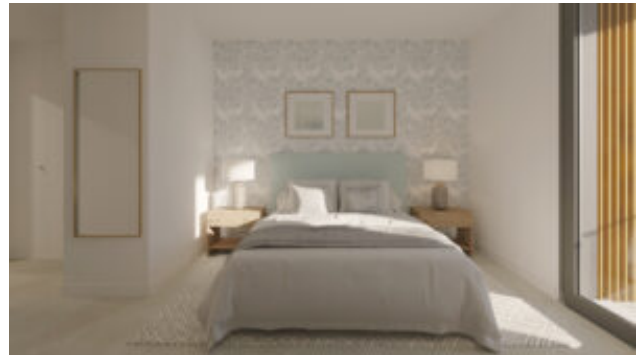

Additional Features

Image Gallery