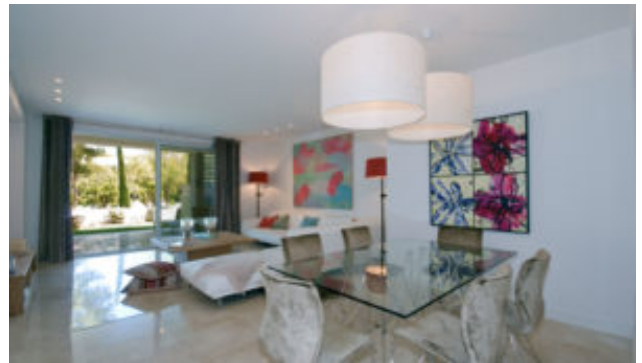

Additional Features

Image Gallery