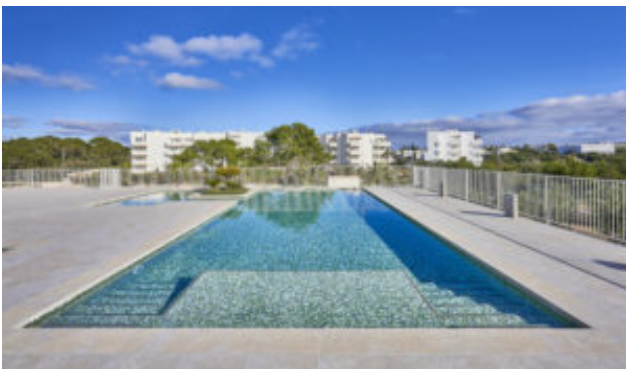

Additional Features

Image Gallery