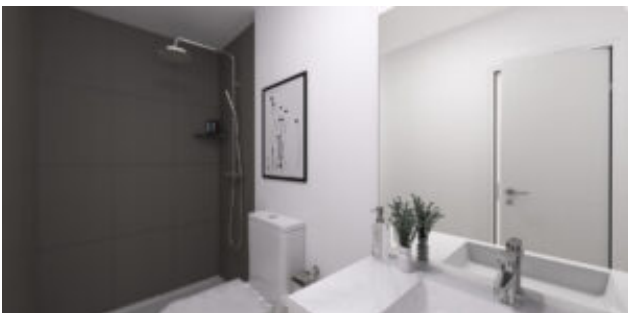

Additional Features

Image Gallery