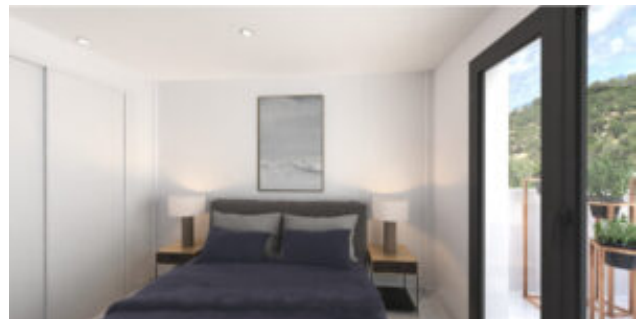

Additional Features

Image Gallery