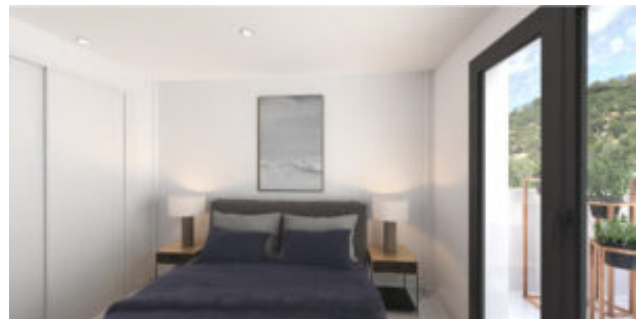

Additional Features

Image Gallery