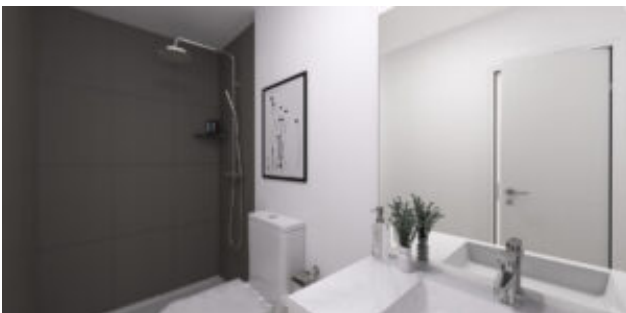

Additional Features

Image Gallery